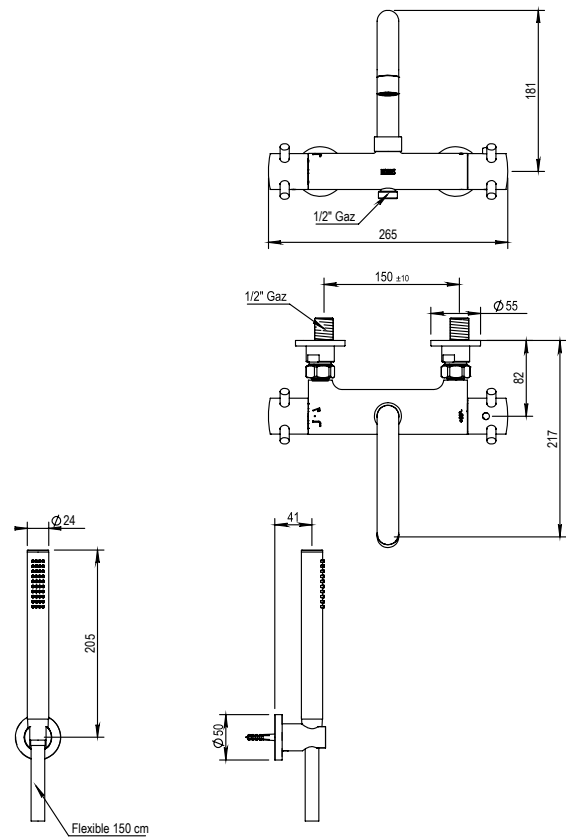

 Réf. **47.714**

 Réf. **49.714**

Mitigeur bain-douche thermostatique mural complet

CARACTÉRISTIQUES

Mitigeur bain-douche thermostatique mural complet, entraxe 150 ± 10 mm, flexible design 150 cm sur écrou tournant

Complete wall bath-shower mixer, centers 150 ± 10 mm, design hose 150 cm on swivel nut

16 ACC LY 190

FINITIONS USUELLES

FINITIONS SPÉCIALES

FINITIONS DÉCORATIONS

FINITIONS PVD