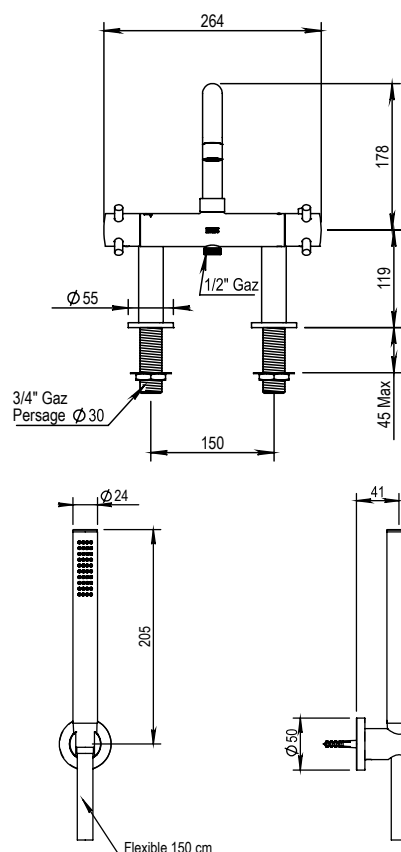

 Réf. **47.715**

 Réf. **49.715**

Mitigeur bain-douche thermostatique sur gorge complet

CARACTÉRISTIQUES

Mitigeur bain-douche thermostatique sur gorge complet, entraxe 150 mm, flexible design 150 cm sur écrou tournant

Complete deck thermostatic bath-shower mixer, centers 150 ± 10 mm, design hose 150 cm on swivel nut

16 ACC LY 190

FINITIONS USUELLES

FINITIONS SPÉCIALES

FINITIONS DÉCORATIONS

FINITIONS PVD