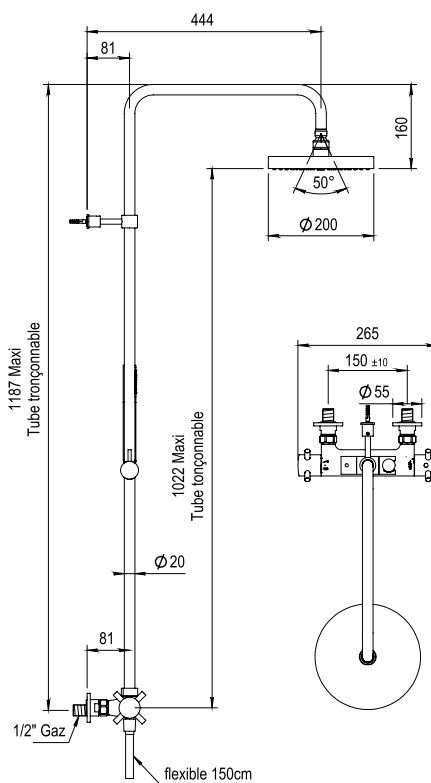

Colonne de douche mitigeur thermostatique

PICOTS
ANTICALCAIRES

ANTI-SCALE
NOZZLES

CARACTÉRISTIQUES

Colonne de douche mitigeur thermostatique complète entraxe 150 ± 10 mm, pomme de douche Laiton Ø 200, flexible design 150 cm sur écrou tournant + douchette (sur coulisseau)

Complete exposed thermostatic wall shower set, centers 150 ± 10 mm, shower head Ø 200 mm on column, design hose 150 cm on swivel nut + handshower on sliding part

Plage de température / Temperature range :

- 15° - 45°

Débits / Flow rate :

- Pomme de douche / Shower head : 18 L / mn
- Douchette / Handshower : 14 L / mn

16 ACC LY 190

FINITIONS USUELLES

CH Chrome
Chrome

NM Nickel Mat
Brushed Nickel

FINITIONS DÉCORATIONS