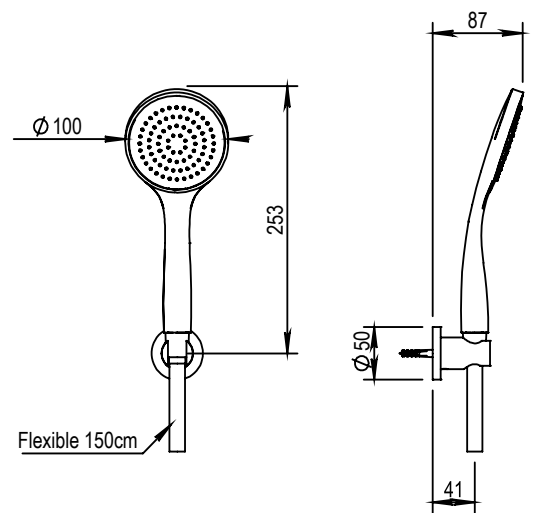

Réf. **60.582**

Douchette sur crochet

PICOTS
ANTICALCAIRES

ANTI-SCALE
NOZZLES

ATTENTION / CAUTION

Douchette stylo pour finitions
PVD et DECO.
Pen hand shower for PVD and
DECO finishes.

CARACTÉRISTIQUES

Douchette sur crochet + flexible design 150 cm sur écrou tournant
Handshower on wall hook + design hose 150 cm on swivel nut