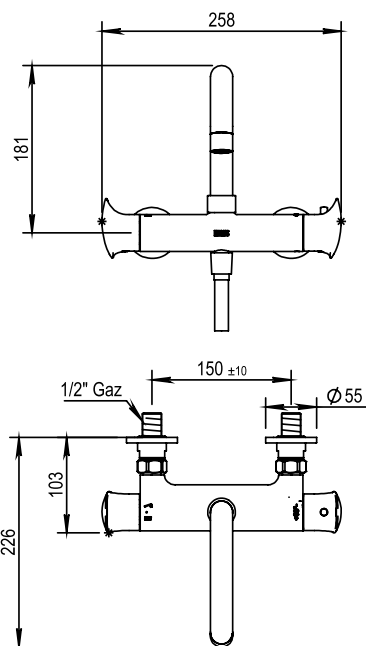

Réf. **60.784**

Mitigeur bain-douche thermostatique mural seul

**CARACTÉRISTIQUES**

Mitigeur bain-douche thermostatique mural seul, entraxe 150 ± 10 mm  
Exposed thermostatic wall bath-shower mixer, centers 150± 10 mm