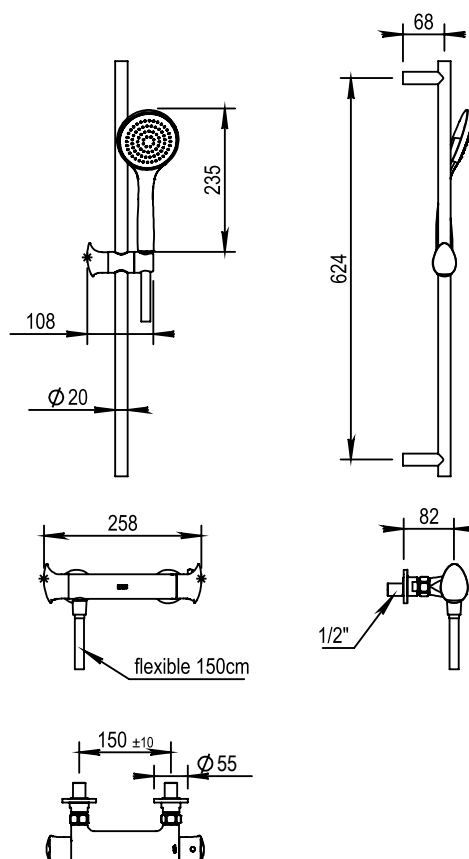

Réf. **60.795**

Mitigeur douche thermostatique mural complet

PICOTS ANTICALCAIRES
ANTI-SCALE NOZZLES

ATTENTION / CAUTION

Douchette stylo pour finitions PVD et DECO.
Pen hand shower for PVD and DECO finishes.

CARACTÉRISTIQUES

Mitigeur douche thermostatique mural complet
Complete thermostatic wall shower mixer

16 ACC LY 190

FINITION USUELLE

FINITIONS SPÉCIALES

FINITIONS DÉCORATIONS

FINITIONS PVD