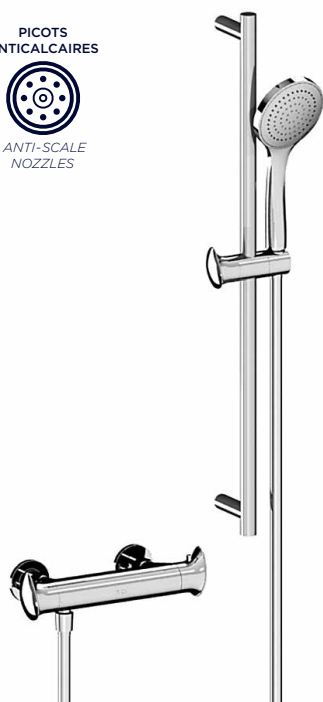

Réf. **60.795**

Mitigeur douche thermostatique mural complet

PICOTS ANTICALCAIRES
ANTI-SCALE NOZZLES

ATTENTION / CAUTION

Douchette stylo pour finitions PVD et DECO.
Pen hand shower for PVD and DECO finishes.

CARACTÉRISTIQUES

Mitigeur douche thermostatique mural complet
Complete thermostatic wall shower mixer

16 ACC LY 190

FINITION USUELLE

FINITIONS SPÉCIALES

FINITIONS DÉCORATIONS

FINITIONS PVD