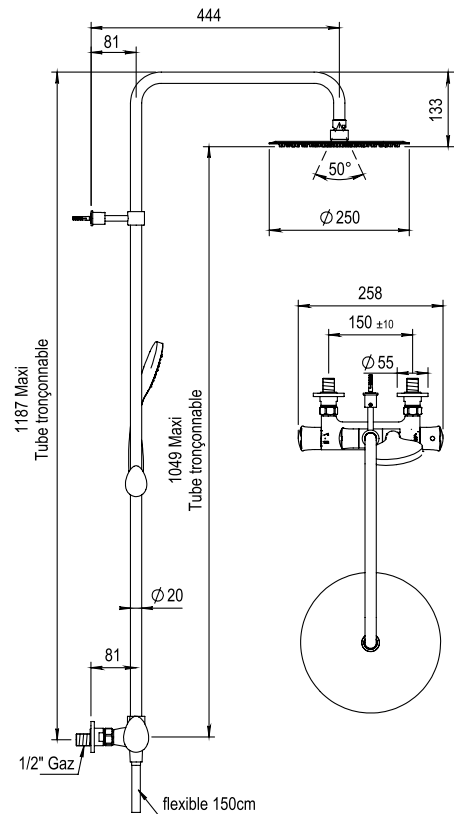

### CARACTÉRISTIQUES

Colonne de douche mitigeur thermostatique complète entraxe 150 ± 10 mm, pomme de douche inox ø 250, flexible design 150 cm sur écrou tournant + douchette (sur coulisseau)

Complete exposed thermostatic wall shower set, centers 150 ± 10 mm, flat stainless steel shower head ø 250 on column, design hose 150 cm on swivel nut + handshower on sliding part

Plage de température / Temperature range :

- 15° - 45°

Débits / Flow rate :

- Pomme de douche / Shower head : **12 L / mn**
- Douchette / Handshower : **14 L / mn**