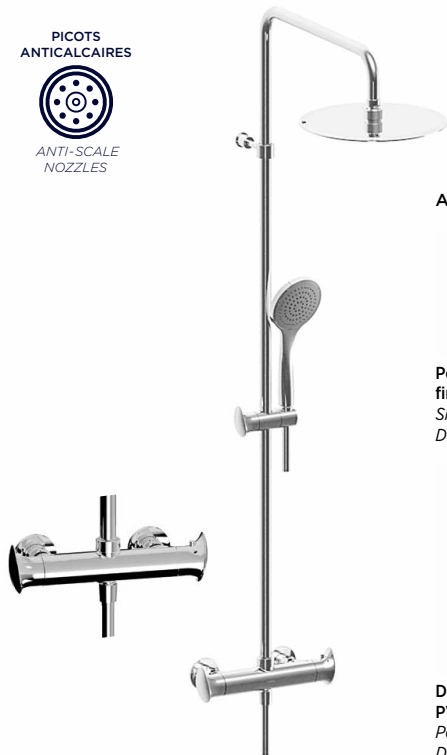

Réf. **60.796**

## Colonne de douche mitigeur thermostatique complète

ATTENTION / CAUTION

Pomme de douche pour finitions PVD et DECO.  
Shower head for PVD and DECO finishes.

Douchette stylo pour finitions PVD et DECO.  
Pen hand shower for PVD and DECO finishes.

### CARACTÉRISTIQUES

Colonne de douche mitigeur thermostatique complète entraxe 150 ± 10 mm, pomme de douche inox ø 250, flexible design 150 cm sur écrou tournant + douchette (sur coulisseau)

Complete exposed thermostatic wall shower set, centers 150 ± 10 mm, flat stainless steel shower head ø 250 on column, design hose 150 cm on swivel nut + handshower on sliding part

Plage de température / Temperature range :

- 15° - 45°

Débits / Flow rate :

- Pomme de douche / Shower head : **12 L / mn**
- Douchette / Handshower : **14 L / mn**