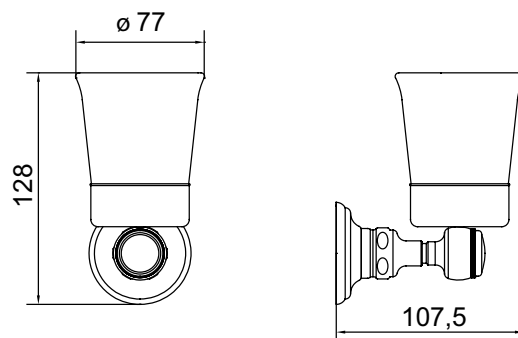

Réf. **63.604**

Porte-verre mural - porcelaine

CARACTÉRISTIQUES

Porte-verre mural - porcelaine
 Wall mug holder - porcelain

FINITIONS USUELLES

FINITIONS DÉCORATIONS

VERNIS BRILLANT

VERNIS MAT