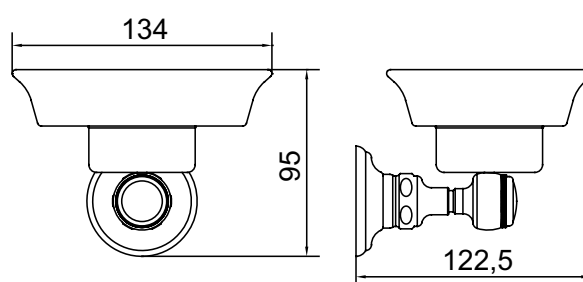

Réf. **63.605**

Porte-savon mural - porcelaine

CARACTÉRISTIQUES

Porte-savon mural - porcelaine
 Wall soap dish - porcelain

FINITIONS USUELLES

FINITIONS DÉCORATIONS

VERNIS BRILLANT

VERNIS MAT