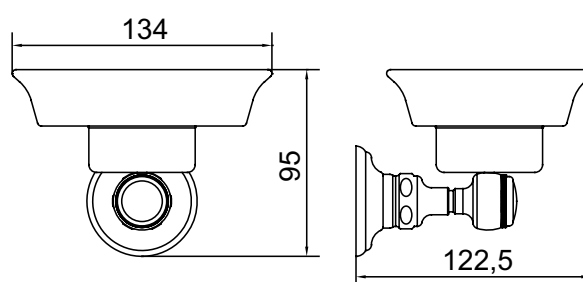

Réf. **63.605**

Porte-savon mural - porcelaine

CARACTÉRISTIQUES

Porte-savon mural - porcelaine
 Wall soap dish - porcelain

FINITIONS USUELLES

CH Chrome
 Chrome

NB Nickel Brillant
 Polished Nickel

NM Nickel Mat
 Brushed Nickel