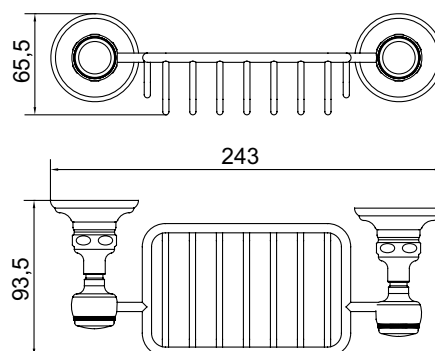

Réf. **63.606**

Porte-savon fil

CARACTÉRISTIQUES

Porte-savon fil
 Wall soap dish (Metal)

FINITIONS USUELLES

-  **CH** Chrome
Chrome
-  **NB** Nickel Brillant
Polished Nickel
-  **NM** Nickel Mat
Brushed Nickel