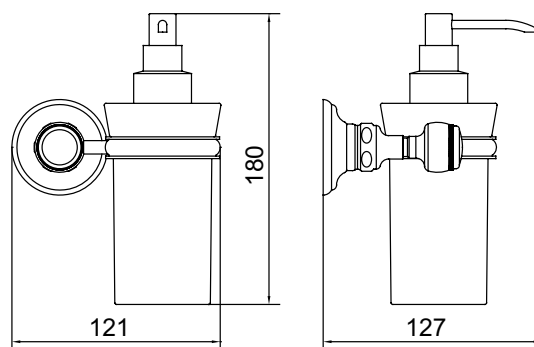

Réf. **63.608**

**Distributeur à savon liquide**

**CARACTÉRISTIQUES**

Distributeur à savon liquide  
 Wall soap/sponge dish (large)

**FINITIONS USUELLES**

**FINITIONS DÉCORATIONS**

**VERNIS BRILLANT**

**VERNIS MAT**