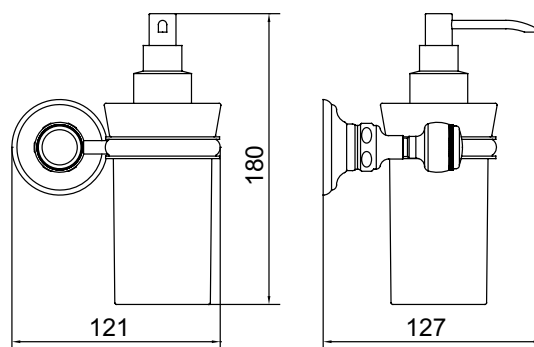

Réf. **63.608**

Distributeur à savon liquide

CARACTÉRISTIQUES

Distributeur à savon liquide
 Wall soap/sponge dish (large)

FINITIONS USUELLES

CH Chrome
 Chrome

NB Nickel Brillant
 Polished Nickel

NM Nickel Mat
 Brushed Nickel