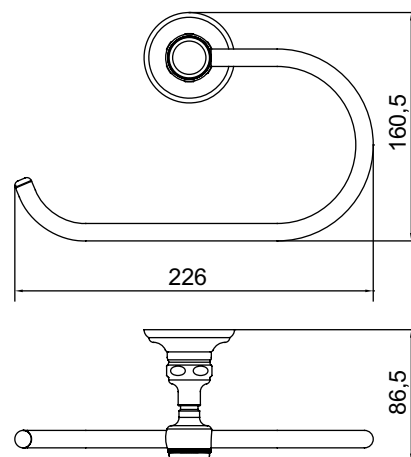

Réf. **63.609**

Anneau porte-serviette

CARACTÉRISTIQUES

Anneau porte-serviette
 Towel ring

FINITIONS USUELLES

-  **CH** Chrome
Chrome
-  **NB** Nickel Brillant
Polished Nickel
-  **NM** Nickel Mat
Brushed Nickel