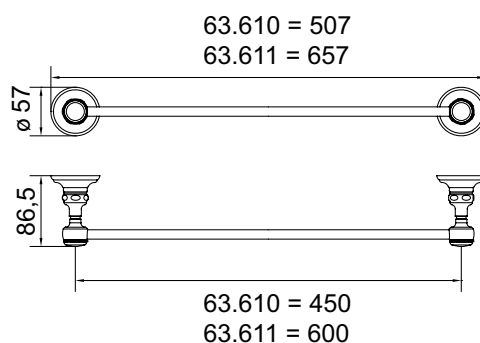

Réf. **63.610**

Réf. **63.611**

Porte-serviette 1 barre

CARACTÉRISTIQUES Réf. 63.610

Porte-serviette 1 barre - 45 cm
 Towel rail single - 45 cm

CARACTÉRISTIQUES Réf. 63.611

Porte-serviette 1 barre - 60 cm
 Towel rail single - 60 cm