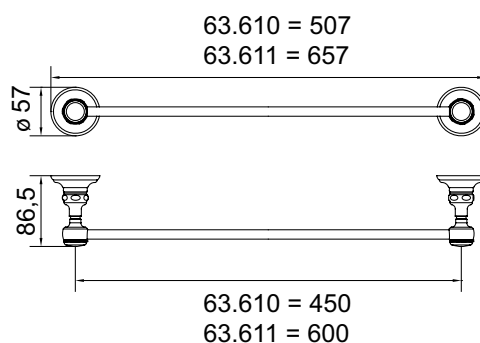

Réf. **63.610**

Réf. **63.611**

**Porte-serviette 1 barre**

**CARACTÉRISTIQUES Réf. 63.610**

Porte-serviette 1 barre - 45 cm  
 Towel rail single - 45 cm

**CARACTÉRISTIQUES Réf. 63.611**

Porte-serviette 1 barre - 60 cm  
 Towel rail single - 60 cm