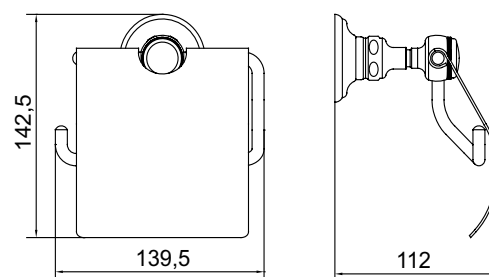

Réf. **63.617**

Porte-papier capot

CARACTÉRISTIQUES

Porte-papier capot
 Toilet roll holder

FINITIONS USUELLES

-  **CH** Chrome
Chrome
-  **NB** Nickel Brillant
Polished Nickel
-  **NM** Nickel Mat
Brushed Nickel