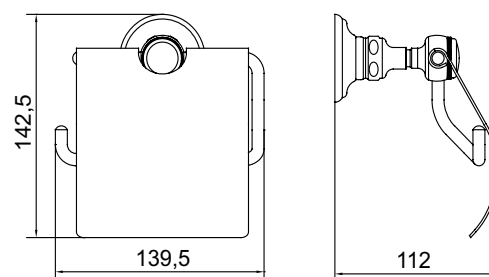

Réf. **63.617**

Porte-papier capot

CARACTÉRISTIQUES

Porte-papier capot
 Toilet roll holder

FINITIONS USUELLES

-  **CH** Chrome
Chrome
-  **NB** Nickel Brillant
Polished Nickel
-  **NM** Nickel Mat
Brushed Nickel