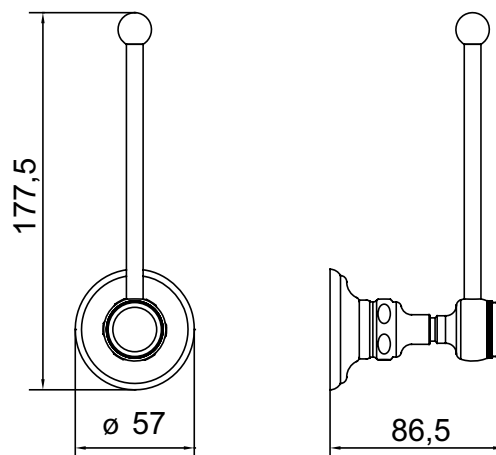

Réf. **63.618**

Porte-papier réserve

CARACTÉRISTIQUES

Porte-papier réserve
 Spare toilet roll holder

FINITIONS USUELLES

-  **CH** Chrome
Chrome
-  **NB** Nickel Brillant
Polished Nickel
-  **NM** Nickel Mat
Brushed Nickel