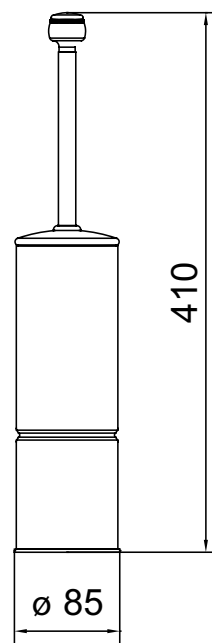

Réf. **63.619**

Pot à balai mural

CARACTÉRISTIQUES

Pot à balai mural
 Wall toilet brush holder

FINITIONS USUELLES

-  **CH** Chrome
Chrome
-  **NB** Nickel Brillant
Polished Nickel
-  **NM** Nickel Mat
Brushed Nickel