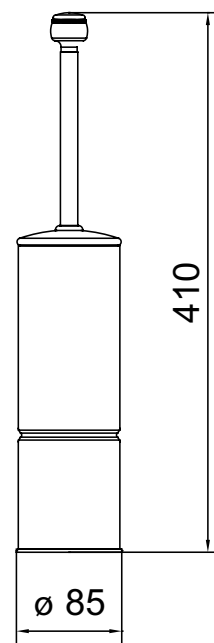

Réf. **63.619**

Pot à balai mural

CARACTÉRISTIQUES

Pot à balai mural
 Wall toilet brush holder

FINITIONS USUELLES

-  **CH** Chrome
Chrome
-  **NB** Nickel Brillant
Polished Nickel
-  **NM** Nickel Mat
Brushed Nickel