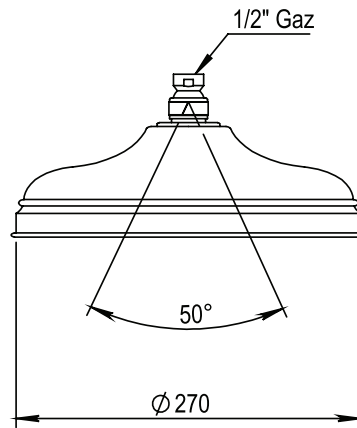

Réf. **6977**

Pomme de douche rétro ø 270 mm

CARACTÉRISTIQUES

Pomme de douche rétro tout laiton ø 270 mm avec picots anti-calcaire

Brass anti-scale shower head ø 270 mm

16 ACC LY 711

FINITIONS USUELLES

FINITIONS DÉCORATIONS