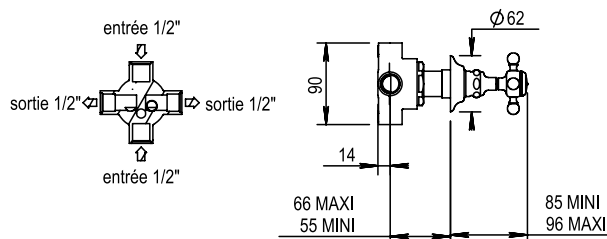

Réf. **92.030**

Réf. **01.578**

Réf. **19.578**

**Inverseur 4 voies à encastrer + Habillage pour inverseur**

**CARACTÉRISTIQUES Réf. 92.030**

Inverseur 4 voies à encastrer 2 entrées / 2 sorties  
4 ways concealed diverter 2 inlets / 2 outlets

**CARACTÉRISTIQUES Réf. 01.578 / Réf. 19.578**

Habillage pour robinet à encastrer et pour inverseur  
Trim for wall valve + diverter

16 ACC LY 712

**FINITIONS USUELLES**

- CH** Chrome  
Chrome
- NB** Nickel Brillant  
Polished Nickel
- NM** Nickel Mat  
Brushed Nickel