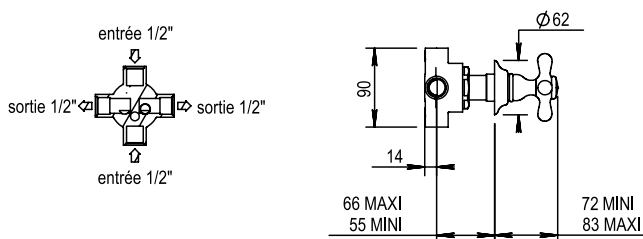

Réf. **92.030**

Réf. **04.578**

Inverseur 4 voies à encastrer + Habillage pour inverseur

CARACTÉRISTIQUES Réf. 92.030

Inverseur 4 voies à encastrer 2 entrées / 2 sorties
4 ways concealed diverter 2 inlets / 2 outlets

CARACTÉRISTIQUES Réf. 04.578

Habillage pour robinet à encastrer et pour inverseur
Trim for wall valve + diverter

16 ACC LY 712

FINITIONS USUELLES

- CH** Chrome
Chrome
- NB** Nickel Brillant
Polished Nickel
- NM** Nickel Mat
Brushed Nickel