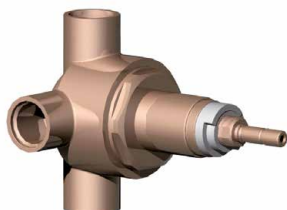

Réf. **92.030**

Réf. **06.578**

Réf. **10.578**

Inverseur 4 voies à encastrer + Habillage pour inverseur

CARACTÉRISTIQUES Réf. 92.030

Inverseur 4 voies à encastrer 2 entrées / 2 sorties
4 ways concealed diverter 2 inlets / 2 outlets

CARACTÉRISTIQUES Réf. 06.578 / Réf. 10.578

Habillage pour robinet à encastrer et pour inverseur
Trim for wall valve + diverter

16 ACC LY 712

FINITIONS USUELLES

- CH** Chrome
Chrome
- NB** Nickel Brillant
Polished Nickel
- NM** Nickel Mat
Brushed Nickel