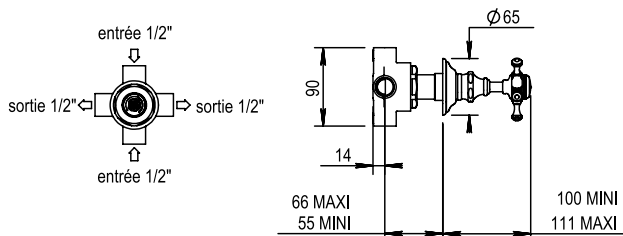

Réf. **92.030**

Réf. **06.578**

Réf. **10.578**

Inverseur 4 voies à encastrer + Habillage pour inverseur

CARACTÉRISTIQUES Réf. 92.030

Inverseur 4 voies à encastrer 2 entrées / 2 sorties
4 ways concealed diverter 2 inlets / 2 outlets

CARACTÉRISTIQUES Réf. 06.578 / Réf. 10.578

Habillage pour robinet à encastrer et pour inverseur
Trim for wall valve + diverter

16 ACC LY 712

FINITIONS USUELLES

- CH** Chrome
Chrome
- NB** Nickel Brillant
Polished Nickel
- NM** Nickel Mat
Brushed Nickel