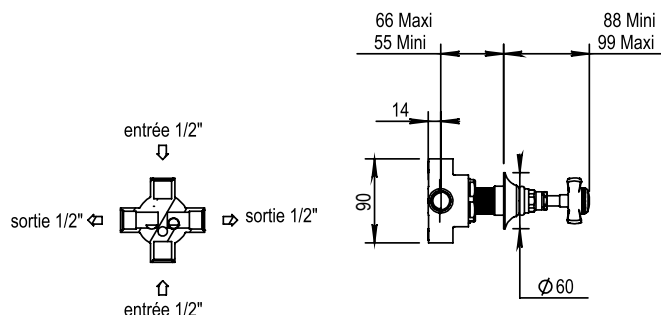

Réf. **92.030**

Réf. **28.578**

**Inverseur 4 voies à encastrer + Habillage pour inverseur**

**CARACTÉRISTIQUES Réf. 92.030**

Inverseur 4 voies à encastrer 2 entrées / 2 sorties  
4 ways concealed diverter 2 inlets / 2 outlets

**CARACTÉRISTIQUES Réf. 28.578**

Habillage pour robinet à encastrer et pour inverseur  
Trim for wall valve + diverter

16 ACC LY 712

**FINITIONS USUELLES**

- CH** Chrome  
Chrome
- NB** Nickel Brillant  
Polished Nickel
- NM** Nickel Mat  
Brushed Nickel