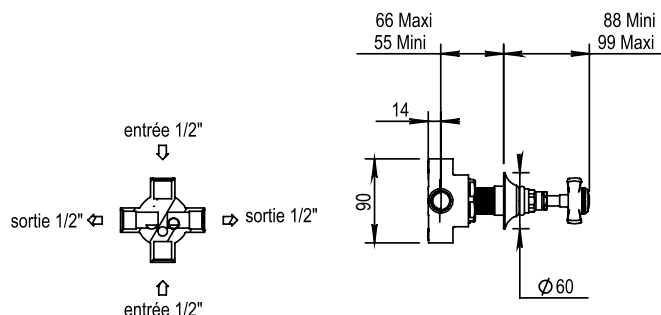

Réf. **92.030**

Réf. **28.578**

**Inverseur 4 voies à encastrer + Habillage pour inverseur**

**CARACTÉRISTIQUES Réf. 92.030**

Inverseur 4 voies à encastrer 2 entrées / 2 sorties  
*4 ways concealed diverter 2 inlets / 2 outlets*

**CARACTÉRISTIQUES Réf. 28.578**

Habillage pour robinet à encastrer et pour inverseur  
*Trim for wall valve + diverter*

16 ACC LY 712

**FINITIONS USUELLES**

- CH** Chrome  
*Chrome*
- NB** Nickel Brillant  
*Polished Nickel*
- NM** Nickel Mat  
*Brushed Nickel*