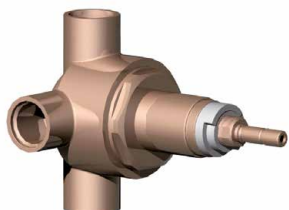

Réf. **92.030**

Réf. **28.578**

**Inverseur 4 voies à encastrer + Habillage pour inverseur**

**CARACTÉRISTIQUES Réf. 92.030**

Inverseur 4 voies à encastrer 2 entrées / 2 sorties  
*4 ways concealed diverter 2 inlets / 2 outlets*

**CARACTÉRISTIQUES Réf. 28.578**

Habillage pour robinet à encastrer et pour inverseur  
*Trim for wall valve + diverter*

16 ACC LY 712

**FINITIONS USUELLES**

- CH** Chrome  
*Chrome*
- NB** Nickel Brillant  
*Polished Nickel*
- NM** Nickel Mat  
*Brushed Nickel*