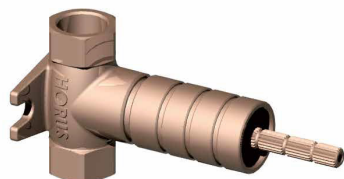

Réf. **92.046**

Réf. **92.048**

Réf. **01.578**

Réf. **19.578**

Kit d'encastrement 1/2" + Habillage pour robinet à encastrer

CARACTÉRISTIQUES Réf. 92.046

Kit d'encastrement 1/2" tête ouverture droite
Kit for concealed installation 1/2" right turn opening

CARACTÉRISTIQUES Réf. 92.048

Kit d'encastrement 1/2" tête ouverture gauche
Kit for concealed installation 1/2" left turn opening

CARACTÉRISTIQUES Réf. 01.578 / Réf. 19.578

Habillage pour robinet à encastrer et pour inverseur
Trim for wall valve + diverter