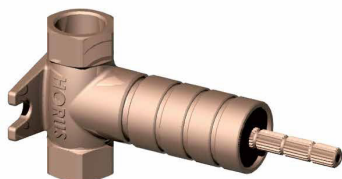

Réf. **92.046**

Réf. **92.048**

Réf. **07.578**

Réf. **50.578**

Kit d'encastrement 1/2" + Habillage pour robinet à encastrer

CARACTÉRISTIQUES Réf. 92.046

Kit d'encastrement 1/2" tête ouverture droite
Kit for concealed installation 1/2" right turn opening

CARACTÉRISTIQUES Réf. 92.048

Kit d'encastrement 1/2" tête ouverture gauche
Kit for concealed installation 1/2" left turn opening

CARACTÉRISTIQUES Réf. 07.578 / Réf. 50.578

Habillage pour robinet à encastrer et pour inverseur
Trim for wall valve + diverter