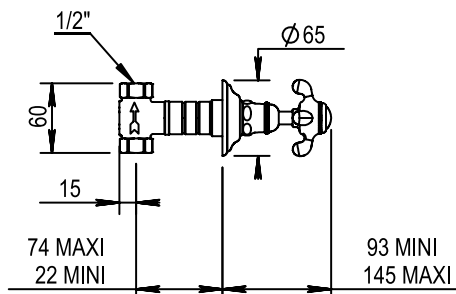

Réf. **92.046**

Réf. **92.048**

Réf. **07.578**

Réf. **50.578**

Kit d'encastrement 1/2" + Habillage pour robinet à encastrer

CARACTÉRISTIQUES Réf. 92.046

Kit d'encastrement 1/2" tête ouverture droite
Kit for concealed installation 1/2" right turn opening

CARACTÉRISTIQUES Réf. 92.048

Kit d'encastrement 1/2" tête ouverture gauche
Kit for concealed installation 1/2" left turn opening

CARACTÉRISTIQUES Réf. 07.578 / Réf. 50.578

Habillage pour robinet à encastrer et pour inverseur
Trim for wall valve + diverter