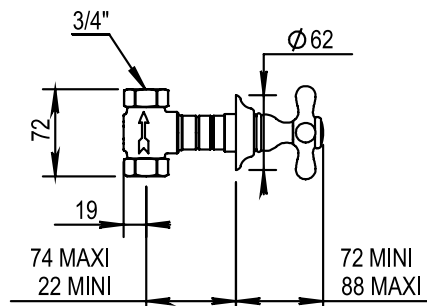

Réf. **92.047**

Réf. **04.578**

**Kit d'encastrement 3/4" + Habillage pour robinet à encastrer**

**CARACTÉRISTIQUES Réf. 92.047**

Kit d'encastrement 3/4" tête ouverture droite  
Kit for concealed installation 3/4" right turn opening

**CARACTÉRISTIQUES Réf. 04.578**

Habillage pour robinet à encastrer et pour inverseur  
Trim for wall valve + diverter

16 ACC LY 712

**FINITIONS USUELLES**

- CH** Chrome  
Chrome
- NB** Nickel Brillant  
Polished Nickel
- NM** Nickel Mat  
Brushed Nickel