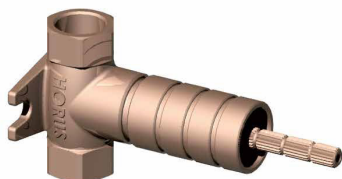

Réf. **92.047**

Réf. **04.578**

**Kit d'encastrement 3/4" + Habillage pour robinet à encastrer**

**CARACTÉRISTIQUES Réf. 92.047**

Kit d'encastrement 3/4" tête ouverture droite  
Kit for concealed installation 3/4" right turn opening

**CARACTÉRISTIQUES Réf. 04.578**

Habillage pour robinet à encastrer et pour inverseur  
Trim for wall valve + diverter

16 ACC LY 712

**FINITIONS USUELLES**

- CH** Chrome  
Chrome
- NB** Nickel Brillant  
Polished Nickel
- NM** Nickel Mat  
Brushed Nickel