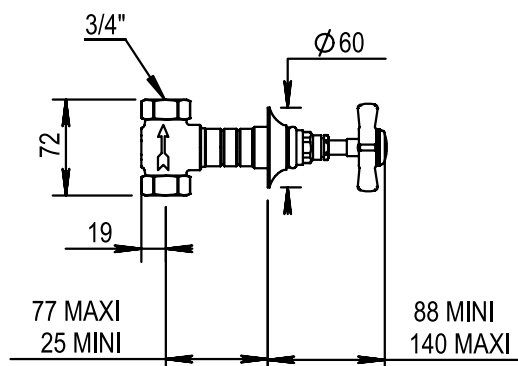

Réf. **92.047**

Réf. **28.578**

Kit d'encastrement 3/4" + Habillage pour robinet à encastrer

CARACTÉRISTIQUES Réf. 92.047

Kit d'encastrement 3/4" tête ouverture droite
Kit for concealed installation 3/4" right turn opening

CARACTÉRISTIQUES Réf. 28.578

Habillage pour robinet à encastrer et pour inverseur
Trim for wall valve + diverter

16 ACC LY 712

FINITIONS USUELLES

- CH** Chrome
Chrome
- NB** Nickel Brillant
Polished Nickel
- NM** Nickel Mat
Brushed Nickel