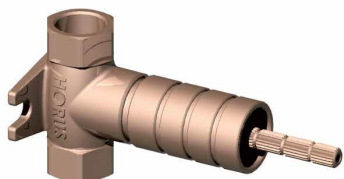

Réf. **92.047**

Réf. **28.578**

Kit d'encastrement 3/4" + Habillage pour robinet à encastrer

CARACTÉRISTIQUES Réf. 92.047

Kit d'encastrement 3/4" tête ouverture droite
Kit for concealed installation 3/4" right turn opening

CARACTÉRISTIQUES Réf. 28.578

Habillage pour robinet à encastrer et pour inverseur
Trim for wall valve + diverter

16 ACC LY 712

FINITIONS USUELLES

- CH** Chrome
Chrome
- NB** Nickel Brillant
Polished Nickel
- NM** Nickel Mat
Brushed Nickel