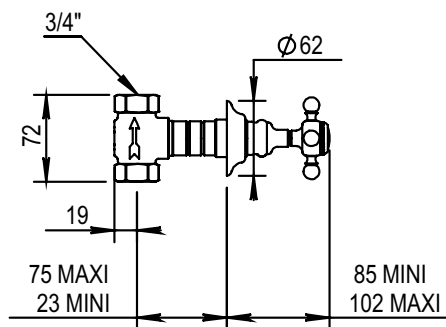

Réf. **92.047**

Réf. **92.049**

Réf. **01.578**

Réf. **19.578**

Kit d'encastrement 3/4" + Habillage pour robinet à encastrer

CARACTÉRISTIQUES Réf. 92.047

Kit d'encastrement 3/4" tête ouverture droite
Kit for concealed installation 3/4" right turn opening

CARACTÉRISTIQUES Réf. 92.049

Kit d'encastrement 3/4" tête ouverture gauche
Kit for concealed installation 3/4" left turn opening

CARACTÉRISTIQUES Réf. 01.578 / Réf. 19.578

Habillage pour robinet à encastrer et pour inverseur
Trim for wall valve + diverter