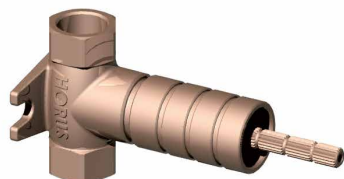

Réf. **92.047**

Réf. **92.049**

Réf. **01.578**

Réf. **19.578**

Kit d'encastrement 3/4" + Habillage pour robinet à encastrer

CARACTÉRISTIQUES Réf. 92.047

Kit d'encastrement 3/4" tête ouverture droite
Kit for concealed installation 3/4" right turn opening

CARACTÉRISTIQUES Réf. 92.049

Kit d'encastrement 3/4" tête ouverture gauche
Kit for concealed installation 3/4" left turn opening

CARACTÉRISTIQUES Réf. 01.578 / Réf. 19.578

Habillage pour robinet à encastrer et pour inverseur
Trim for wall valve + diverter