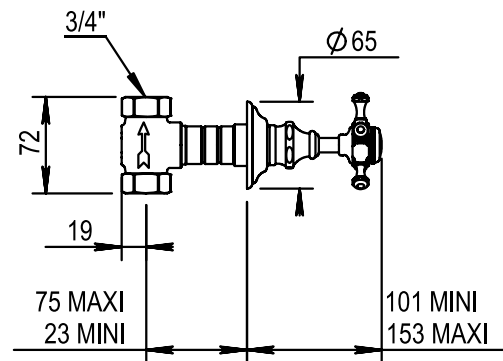

Réf. **92.047**

Réf. **92.049**

Réf. **06.578**

Réf. **10.578**

**Kit d'encastrement 3/4" + Habillage pour robinet à encastrer**

**CARACTÉRISTIQUES Réf. 92.047**

Kit d'encastrement 3/4" tête ouverture droite  
Kit for concealed installation 3/4" right turn opening

**CARACTÉRISTIQUES Réf. 92.049**

Kit d'encastrement 3/4" tête ouverture gauche  
Kit for concealed installation 3/4" left turn opening

**CARACTÉRISTIQUES Réf. 06.578 / Réf. 10.578**

Habillage pour robinet à encastrer et pour inverseur  
Trim for wall valve + diverter