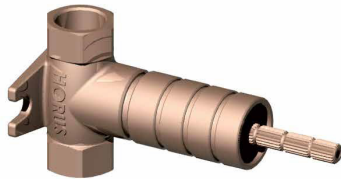

Réf. **92.047**

Réf. **92.049**

Réf. **06.578**

Réf. **10.578**

**Kit d'encastrement 3/4" + Habillage pour robinet à encastrer**

**CARACTÉRISTIQUES Réf. 92.047**

Kit d'encastrement 3/4" tête ouverture droite  
Kit for concealed installation 3/4" right turn opening

**CARACTÉRISTIQUES Réf. 92.049**

Kit d'encastrement 3/4" tête ouverture gauche  
Kit for concealed installation 3/4" left turn opening

**CARACTÉRISTIQUES Réf. 06.578 / Réf. 10.578**

Habillage pour robinet à encastrer et pour inverseur  
Trim for wall valve + diverter

16 ACC LY 712

**FINITIONS USUELLES**

- CH** Chrome  
Chrome
- NB** Nickel Brillant  
Polished Nickel
- NM** Nickel Mat  
Brushed Nickel

**FINITIONS DÉCORATIONS**

**VERNIS BRILLANT**

- BM** Bronze Mat Vernis Brillant  
Antikbrass Gloss Varnish
- PB** Polishbrass Vernis Brillant  
Polished Brass Gloss Varnish
- VC** Vieux Cuivre Vernis Brillant  
Old Copper Gloss Varnish
- SG** Argent Brillant  
Polished Silver
- DO** Doré Brillant  
Glossy Gold