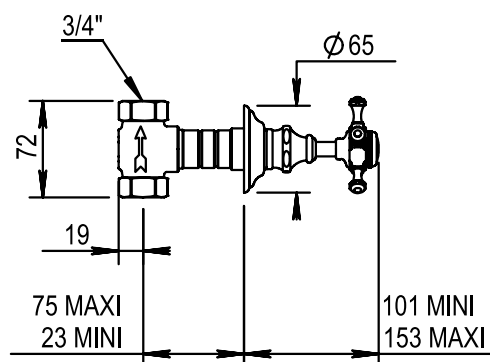

Réf. **92.047**

Réf. **92.049**

Réf. **06.578**

Réf. **10.578**

Kit d'encastrement 3/4" + Habillage pour robinet à encastrer

CARACTÉRISTIQUES Réf. 92.047

Kit d'encastrement 3/4" tête ouverture droite
Kit for concealed installation 3/4" right turn opening

CARACTÉRISTIQUES Réf. 92.049

Kit d'encastrement 3/4" tête ouverture gauche
Kit for concealed installation 3/4" left turn opening

CARACTÉRISTIQUES Réf. 06.578 / Réf. 10.578

Habillage pour robinet à encastrer et pour inverseur
Trim for wall valve + diverter