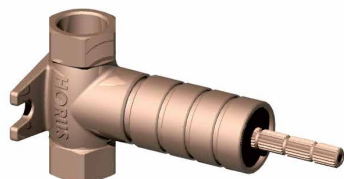

Réf. **92.047**

Réf. **92.049**

Réf. **06.578**

Réf. **10.578**

Kit d'encastrement 3/4" + Habillage pour robinet à encastrer

CARACTÉRISTIQUES Réf. 92.047

Kit d'encastrement 3/4" tête ouverture droite
Kit for concealed installation 3/4" right turn opening

CARACTÉRISTIQUES Réf. 92.049

Kit d'encastrement 3/4" tête ouverture gauche
Kit for concealed installation 3/4" left turn opening

CARACTÉRISTIQUES Réf. 06.578 / Réf. 10.578

Habillage pour robinet à encastrer et pour inverseur
Trim for wall valve + diverter