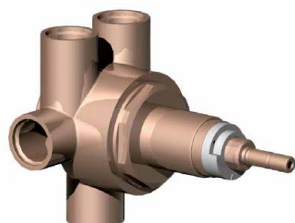

Réf. **92.090**

Réf. **06.578**

Réf. **10.578**

Inverseur 5 voies à encastrer + Habillage pour inverseur

CARACTÉRISTIQUES Réf. 92.090

Inverseur 5 voies à encastrer 2 entrées / 3 sorties
5 ways concealed diverter 2 inlets / 3 outlets

CARACTÉRISTIQUES Réf. 06.578 / Réf. 10.578

Habillage pour robinet à encastrer et pour inverseur
Trim for wall valve + diverter

16 ACC LY 712

FINITIONS USUELLES

FINITIONS DÉCORATIONS

VERNIS BRILLANT

VERNIS MAT