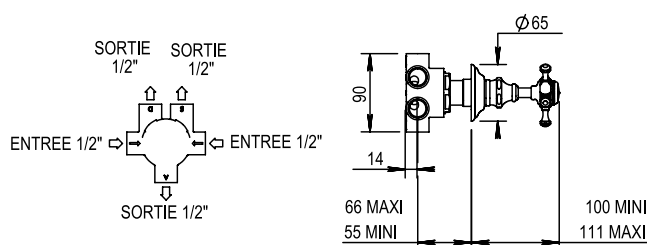

Réf. **92.090**

Réf. **06.578**

Réf. **10.578**

Inverseur 5 voies à encastrer + Habillage pour inverseur

CARACTÉRISTIQUES Réf. 92.090

Inverseur 5 voies à encastrer 2 entrées / 3 sorties
5 ways concealed diverter 2 inlets / 3 outlets

CARACTÉRISTIQUES Réf. 06.578 / Réf. 10.578

Habillage pour robinet à encastrer et pour inverseur
Trim for wall valve + diverter

16 ACC LY 712

FINITIONS USUELLES

FINITIONS DÉCORATIONS

VERNIS BRILLANT

VERNIS MAT