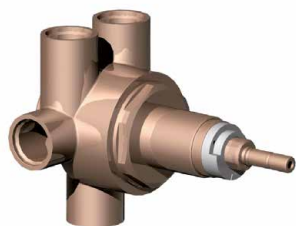

Réf. **92.090**

Réf. **28.578**

Inverseur 5 voies à encastrer + Habillage pour inverseur

CARACTÉRISTIQUES Réf. 92.090

Inverseur 5 voies à encastrer 2 entrées / 3 sorties
5 ways concealed diverter 2 inlets / 3 outlets

CARACTÉRISTIQUES Réf. 28.578

Habillage pour robinet à encastrer et pour inverseur
Trim for wall valve + diverter

16 ACC LY 712

FINITIONS USUELLES

- CH** Chrome
Chrome
- NB** Nickel Brillant
Polished Nickel
- NM** Nickel Mat
Brushed Nickel