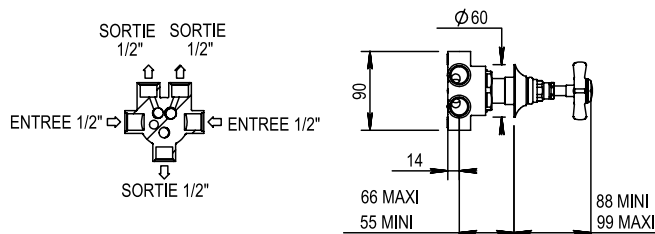

Réf. **92.090**

Réf. **28.578**

Inverseur 5 voies à encastrer + Habillage pour inverseur

CARACTÉRISTIQUES Réf. 92.090

Inverseur 5 voies à encastrer 2 entrées / 3 sorties
5 ways concealed diverter 2 inlets / 3 outlets

CARACTÉRISTIQUES Réf. 28.578

Habillage pour robinet à encastrer et pour inverseur
Trim for wall valve + diverter

16 ACC LY 712

FINITIONS USUELLES

- CH** Chrome
Chrome
- NB** Nickel Brillant
Polished Nickel
- NM** Nickel Mat
Brushed Nickel