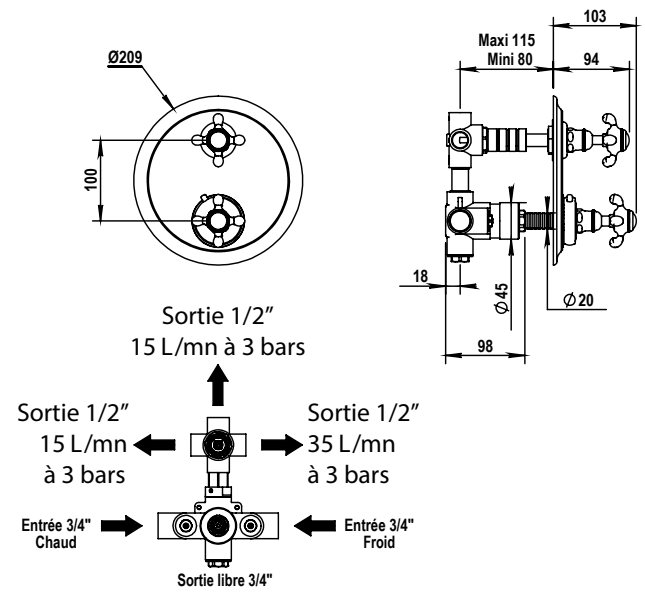

Réf. **92.599**

Réf. **07.529**

Réf. **50.529**

Corps mitigeur thermostatique à encastrer 3 sorties + habillage pour mitigeur thermostatique

**CARACTÉRISTIQUES Réf. 92.599**

Corps mitigeur thermostatique à encastrer avec robinet / inverseur - 3 sorties + 1 sortie libre avec plaque de fixation

Concealed thermostatic mixing valve with 1 control / diverter 3 outlets + 1 free outlet with wall bracket

**CARACTÉRISTIQUES Réf. 07.529 / Réf. 50.529**

Habillage pour mitigeur thermostatique Réf. 92.599

Trim for thermostatic mixing valve Ref. 92.599

16 ACC LY 190

**FINITIONS USUELLES**

- CH** Chrome  
Chrome
- NB** Nickel Brillant  
Polished Nickel
- NM** Nickel Mat  
Brushed Nickel

**FINITIONS DÉCORATIONS**