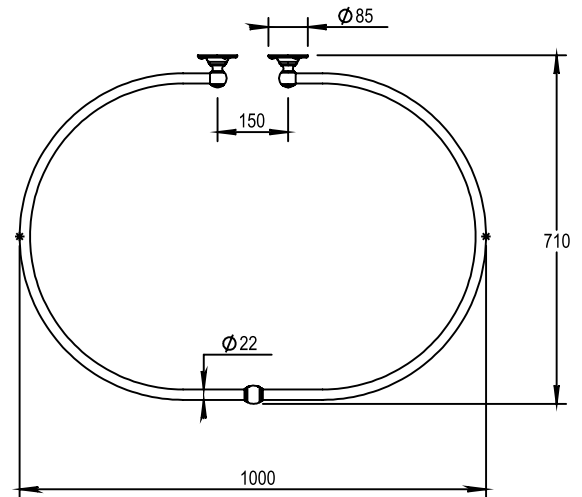

Réf. **44.001**

Tringle ovale pour 2 rideaux de douche

CARACTÉRISTIQUES

Tringle ovale pour 2 rideaux de douche pour baignoire sur pieds
fixation murale - Tube laiton Ø 22 mm
Dimensions : 100 x 75 cm

Oval shower curtain rod for 2 shower curtains for free standing bathtub
wall mounted - Brass tub Ø 22 mm
Dimensions : 100 x 75 cm