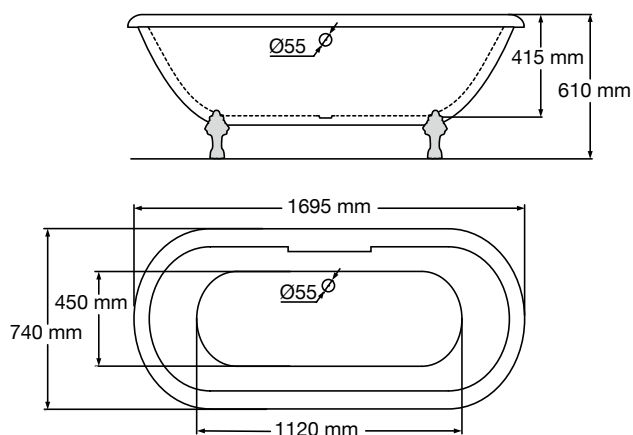

Réf. **64.501**

Baignoire anglaise traditionnelle sur pieds

CARACTÉRISTIQUES

Baignoire anglaise traditionnelle sur pieds.

Double coque acrylique armée en fibre de verre.

Longueur : 1695 mm

Largeur : 740 mm

Hauteur : 610 mm

185 litres

À monter avec vidage à chaînette réf. 00.448 - Pieds en chrome

Traditional English free standing bathtub. Double acrylic with fiber glass.

Length : 1695 mm

Width : 740 mm

Height : 610 mm

185 L

To be fitted with waste, plug and chain ref. 00.448 - Feet in chrome