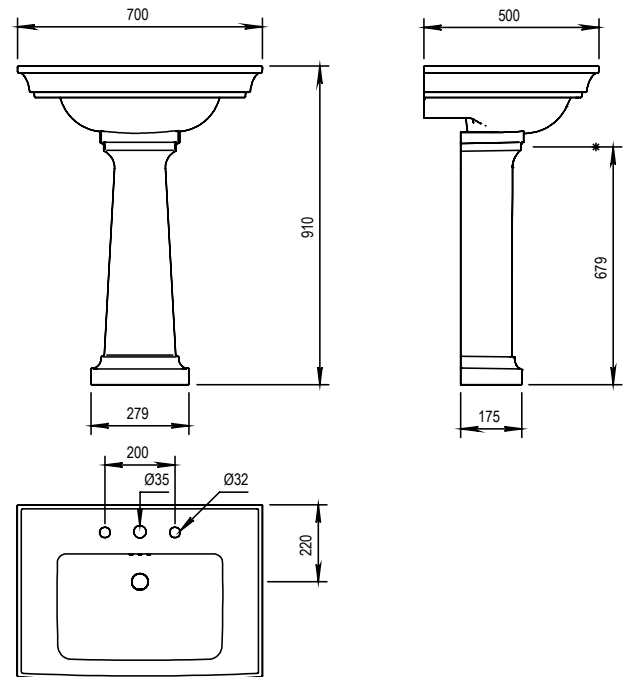

### CARACTÉRISTIQUES Réf. 68.205E2

Lavabo 700 mm sans colonne ni robinetterie, perçage 3 trous, central  $\varnothing$  35mm, latéral  $\varnothing$  32mm

Large basin 700 mm 3 holes, without pedestal central drilling  $\varnothing$  35 mm, lateral drilling  $\varnothing$  32mm

### CARACTÉRISTIQUES Réf. 68.215E2

Lavabo 700 mm sans colonne ni robinetterie, perçage  $\varnothing$  35 mm, percé 1 trou

Large basin 700 mm 1 hole, without pedestal and taps, drilling  $\varnothing$  35 mm

### CARACTÉRISTIQUES Réf. 68.208E2

Colonne pour lavabo 700 mm

Pedestal for basin 700 mm