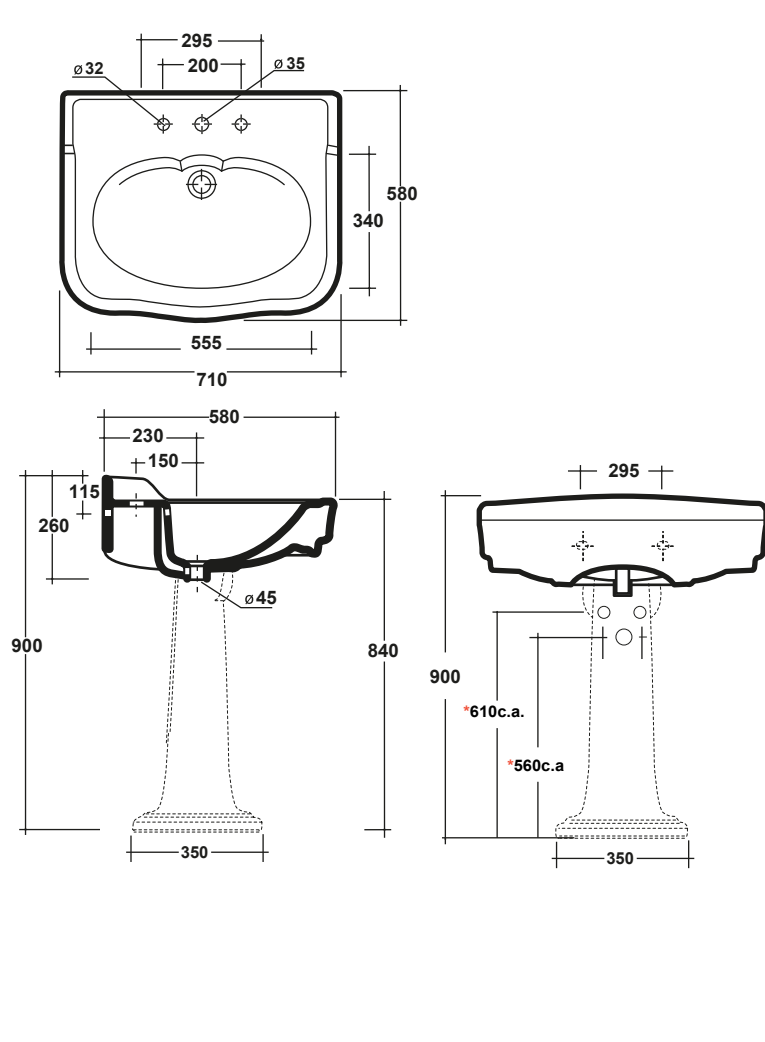

CARACTÉRISTIQUES Réf. 75.208

Colonne pour lavabo
Pedestal for basin

FINITION USUELLE

BA Blanc
White