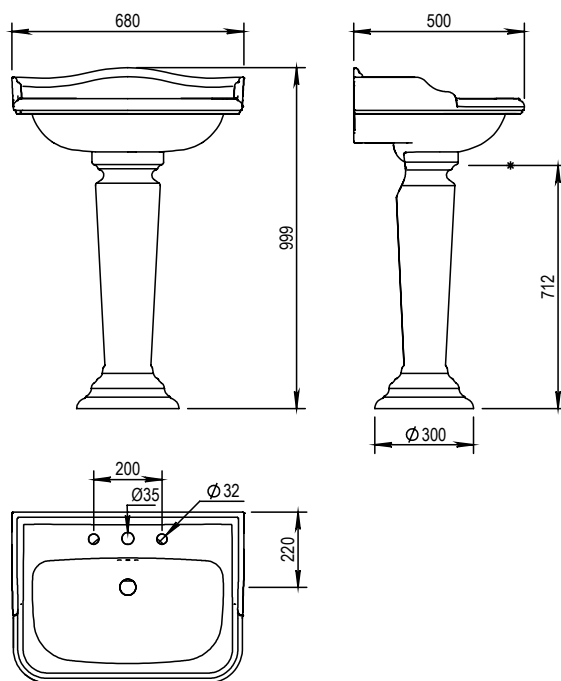

## Lavabo 680 mm sans robinetterie + Colonne pour lavabo

### CARACTÉRISTIQUES Réf. 75.205E2

Lavabo 680mm sans colonne ni robinetterie, perçage 3 trous, central  $\varnothing 35$ mm, latéral  $\varnothing 32$ mm

680mm washbasin without column or taps, 3-hole drilling, central  $\varnothing 35$ mm, side  $\varnothing 32$ mm

### CARACTÉRISTIQUES Réf. 75.215E2

Lavabo 680mm sans colonne ni robinetterie, perçage  $\varnothing 35$ mm, percé 1 trou

680mm washbasin without column or taps,  $\varnothing 35$ mm drilling, 1 hole drilled

### CARACTÉRISTIQUES Réf. 75.208E2

Colonne pour lavabo 75205E2 / 75215E2

Column for washbasin 75205E2 / 75215E2