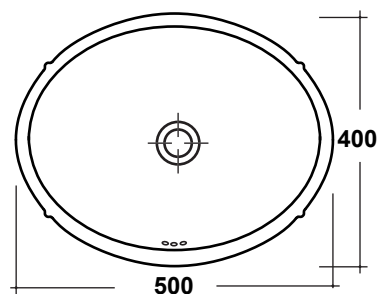

Réf. **75.210**

Vasque à encastrer

CARACTÉRISTIQUES

Vasque à encastrer
Inset basin

FINITION USUELLE

BA Blanc
White