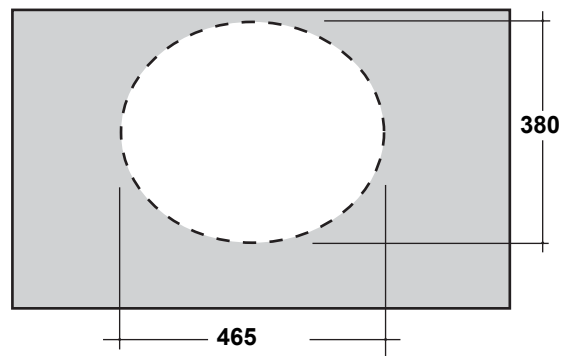

Réf. **75.210**

Vasque à encastrer

CARACTÉRISTIQUES

Vasque à encastrer
Inset basin

FINITION USUELLE

BA Blanc
White