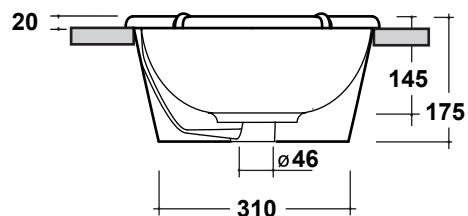

Réf. **75.210**

Vasque à encastrer

CARACTÉRISTIQUES

Vasque à encastrer
Inset basin

FINITION USUELLE

BA Blanc
White