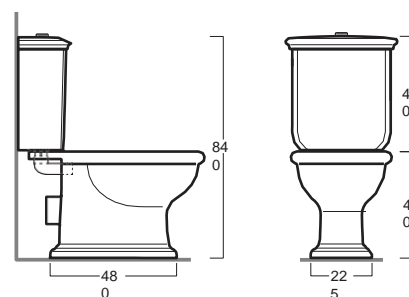

Réf. **86.720E2**

Réf. **86.710E2**

WC rétro chasse couplée

CARACTÉRISTIQUES Réf. 86.720E2

Réservoir chasse attenante pour cuvette 86.710E2

Closed coupled cistern for closet 86.710E2

CARACTÉRISTIQUES Réf. 86.710E2

Cuvette WC pour chasse attenante sortie horizontale

Closed coupled closet horizontal outlet

ABATTANT A FERMETURE RALENTIE
SOFT-CLOSE TOILET SEAT

- blanc polyester / white polyester Réf : 86 716E2
- bois / wood Réf : 86 715E2