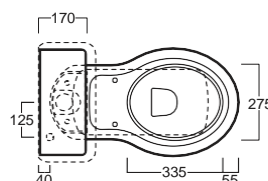

Réf. **86.720E2**

Réf. **86.710E2**

WC rétro chasse couplée

CARACTÉRISTIQUES Réf. 86.720E2

Réservoir chasse attenante pour cuvette 86.710E2

Closed coupled cistern for closet 86.710E2

CARACTÉRISTIQUES Réf. 86.710E2

Cuvette WC pour chasse attenante sortie horizontale

Closed coupled closet horizontal outlet

ABATTANT A FERMETURE RALENTIE
SOFT-CLOSE TOILET SEAT

- blanc polyester / white polyester Réf : 86 716E2
- bois / wood Réf : 86 715E2