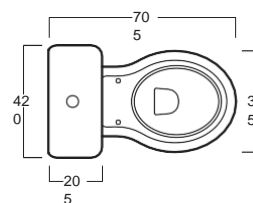

Réf. **86.720E2**

Réf. **86.710E2**

WC rétro chasse couplée

CARACTÉRISTIQUES Réf. 86.720E2

Réservoir chasse attenante pour cuvette 86.710E2

Closed coupled cistern for closet 86.710E2

CARACTÉRISTIQUES Réf. 86.710E2

Cuvette WC pour chasse attenante sortie horizontale

Closed coupled closet horizontal outlet

ABATTANT A FERMETURE RALENTIE
SOFT-CLOSE TOILET SEAT

- blanc polyester / white polyester Réf : 86 716E2
- bois / wood Réf : 86 715E2