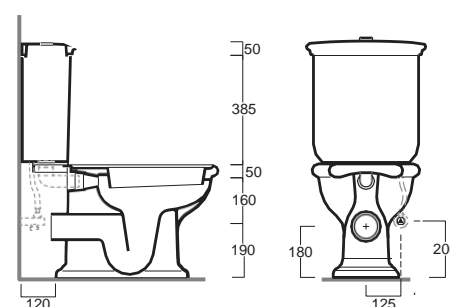

Réf. **86.720E2**

Réf. **86.710E2**

WC rétro chasse couplée

CARACTÉRISTIQUES Réf. 86.720E2

Réservoir chasse attenante pour cuvette 86.710E2

Closed coupled cistern for closet 86.710E2

CARACTÉRISTIQUES Réf. 86.710E2

Cuvette WC pour chasse attenante sortie horizontale

Closed coupled closet horizontal outlet

ABATTANT A FERMETURE RALENTIE
SOFT-CLOSE TOILET SEAT

- blanc polyester / white polyester Réf : 86 716E2
- bois / wood Réf : 86 715E2