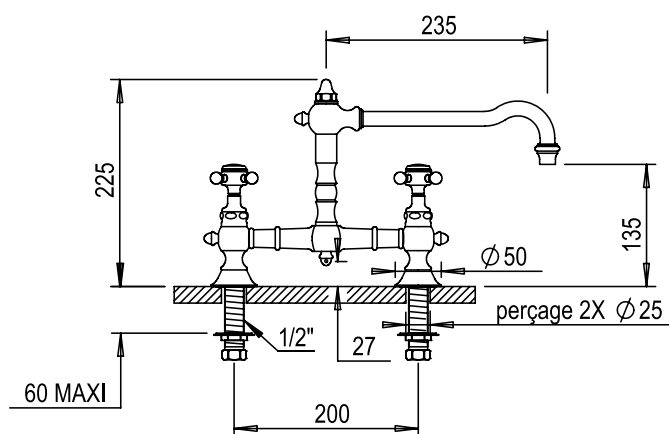

## Mélangeur évier 2 trous

### CARACTÉRISTIQUES

Mélangeur évier 2 trous sans vidage  
entraxe fixe 200 mm

2-Hole kitchen mixer no waste  
fixed centers 200 mm

16 ACC LY 712