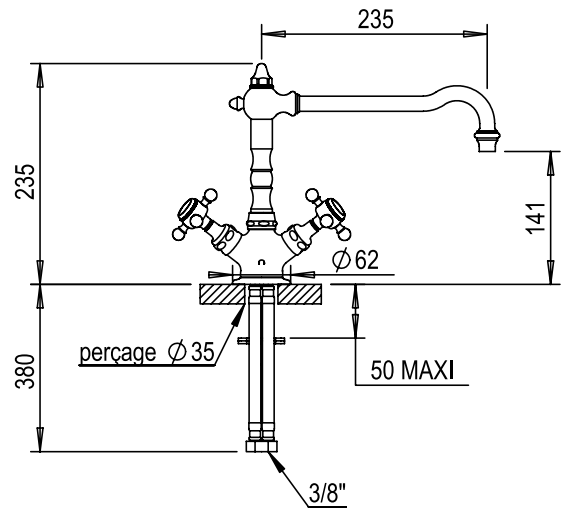

Réf. **01.103**

**Mélangeur évier monotrou**

**CARACTÉRISTIQUES**

Mélangeur évier monotrou  
sans vidage avec raccords flexibles

*Mono kitchen mixer  
no waste with flexible hoses*

16 ACC LY 712

**FINITIONS USUELLES**