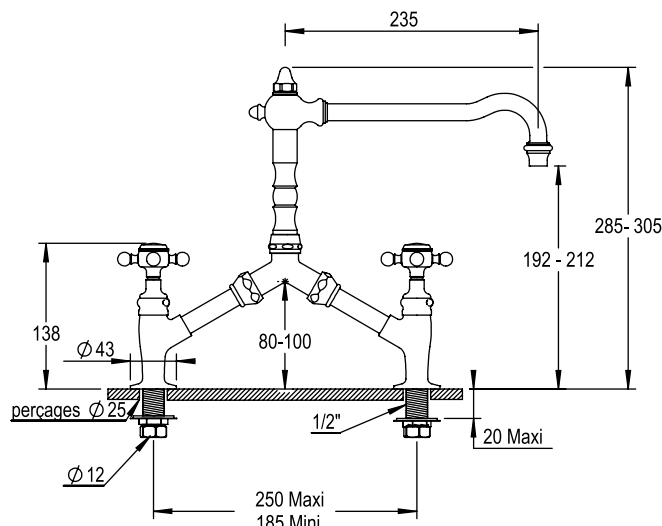

Réf. **01.121**

Réf. **19.121**

Mélangeur évier 2 trous

CARACTÉRISTIQUES

Mélangeur évier 2 trous sans vidage
entraxe variable de 185 à 260 mm

2-hole kitchen mixer no waste
adjustable centers 185 to 260 mm

16 ACC LY 712