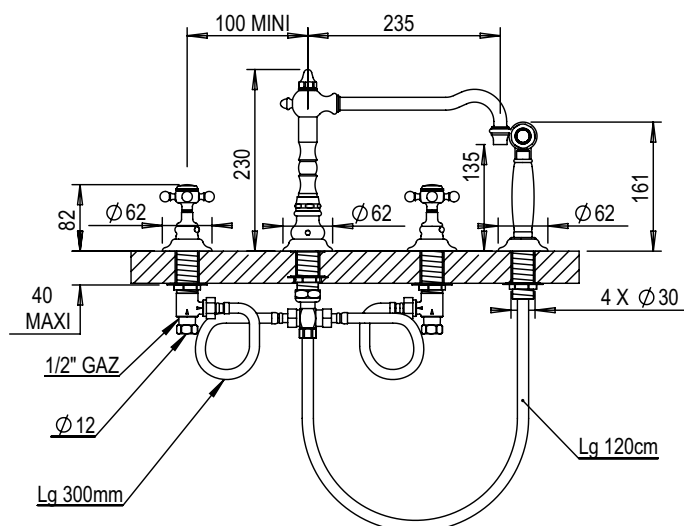

Réf. **01.124**

Mélangeur évier 3 trous avec douchette

CARACTÉRISTIQUES

Mélangeur évier 3 trous sans vidage avec douchette à gachette montée sur pailasse avec raccords flexibles

3-hole kitchen mixer no waste with deck side handspray with flexible hoses