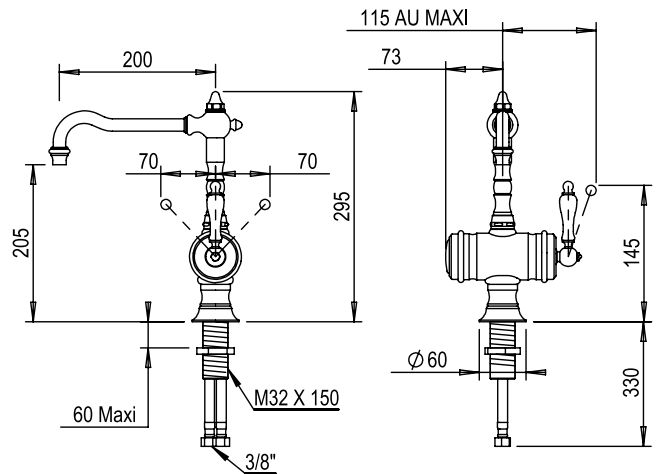

Réf. **01.180**

Mitigeur "TAVERNE"

CARACTÉRISTIQUES

Mitigeur "TAVERNE" sans vidage
"TAVERNE" mixer no waste

16 ACC LY 712

FINITIONS USUELLES

FINITIONS DÉCORATIONS

VERNIS BRILLANT