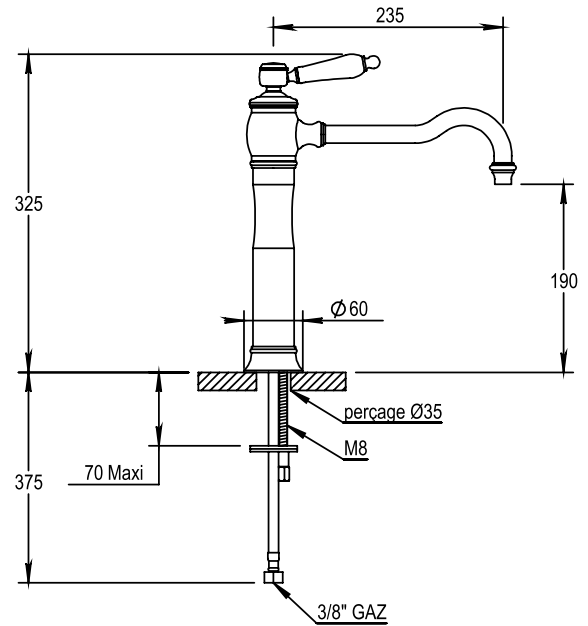

Réf. **01.703**

Mitigeur évier, bec mobile

**ÉGALEMENT DISPONIBLE
EN MANETTE LAITON**
ALSO AVAILABLE
WITH METAL LEVER HANDLE

CARACTÉRISTIQUES

Mitigeur évier, bec mobile
sans vidage avec raccords flexibles

*Single lever kitchen mixer, swivel spout
no waste with flexible hoses*

16 ACC LY 714

FINITIONS USUELLES

-  **CH** Chrome
Chrome
-  **NB** Nickel Brillant
Polished Nickel
-  **NM** Nickel Mat
Brushed Nickel