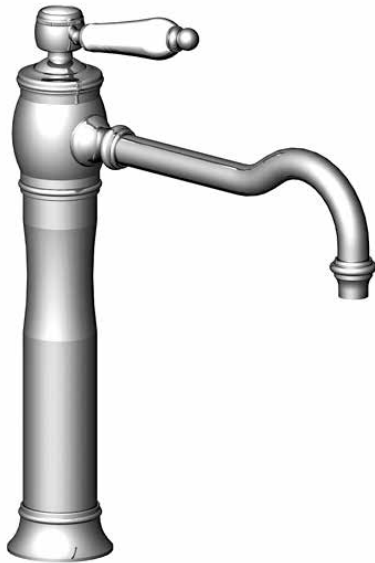

Réf. **01.703**

Mitigeur évier, bec mobile

**ÉGALEMENT DISPONIBLE
EN MANETTE LAITON**
ALSO AVAILABLE
WITH METAL LEVER HANDLE

CARACTÉRISTIQUES

Mitigeur évier, bec mobile
sans vidage avec raccords flexibles

*Single lever kitchen mixer, swivel spout
no waste with flexible hoses*

16 ACC LY 714

FINITIONS USUELLES

-  **CH** Chrome
Chrome
-  **NB** Nickel Brillant
Polished Nickel
-  **NM** Nickel Mat
Brushed Nickel